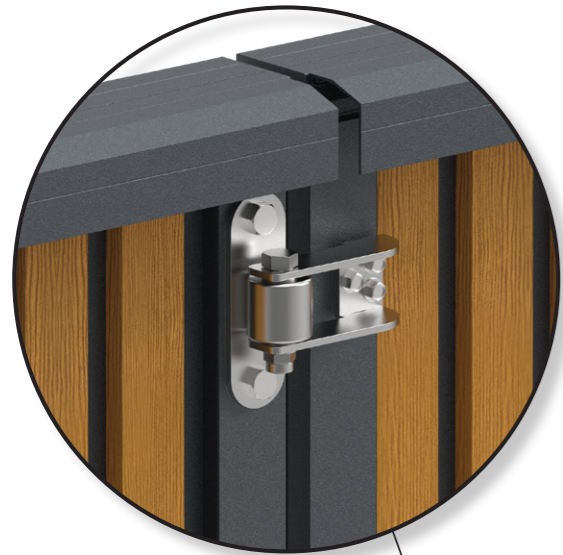

REK-CASE-FG

ALUMINUM FENCE

PNL/FG-00-SHW

CLG GATE - samonosná brána
výplň pika / standard láta s medzerami

CLICK-LOCK SYSTEM
fasádna stena

SWING SHADOW
naklápací systém

SSG GATE - jednokřídlová brána
výplň standard láta s medzerami

SSG GATE - jednokřídlová brána
výplň standard láta s medzerami

LOUVER SYSTEM
výplň pika

OPENED GATE

CLOSED GATE

PNL/GA-01-SHW

GATE ACCESSORIES

GATE ACCESSORIES

PNL/GA-02-SHW