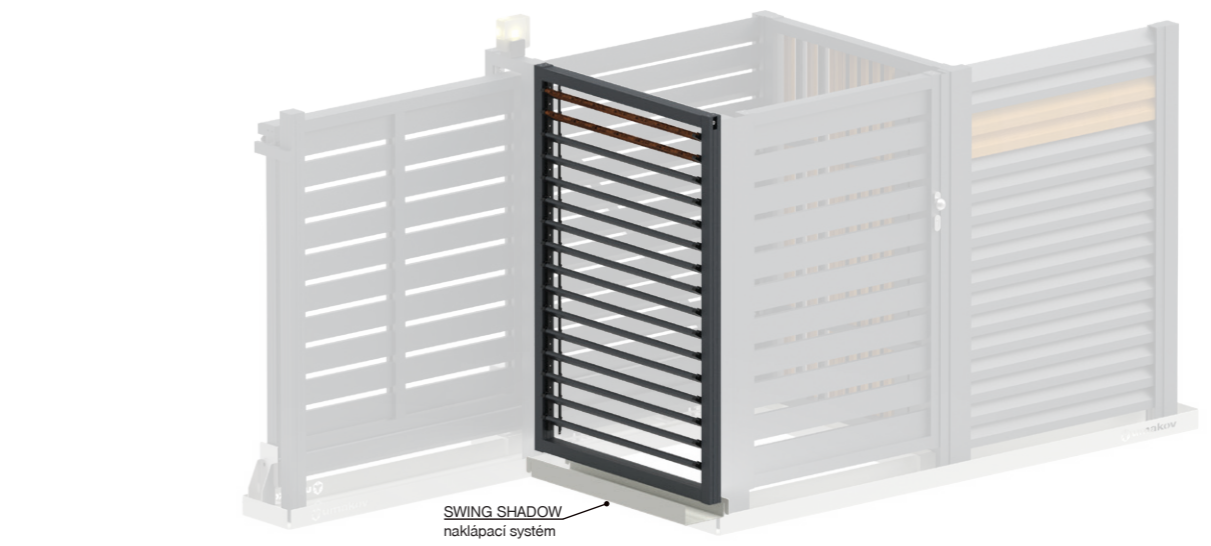

SSG GATE - jednokřídlová brána
výplň standard láta s medzerami

LOUVER SYSTEM
výplň pika