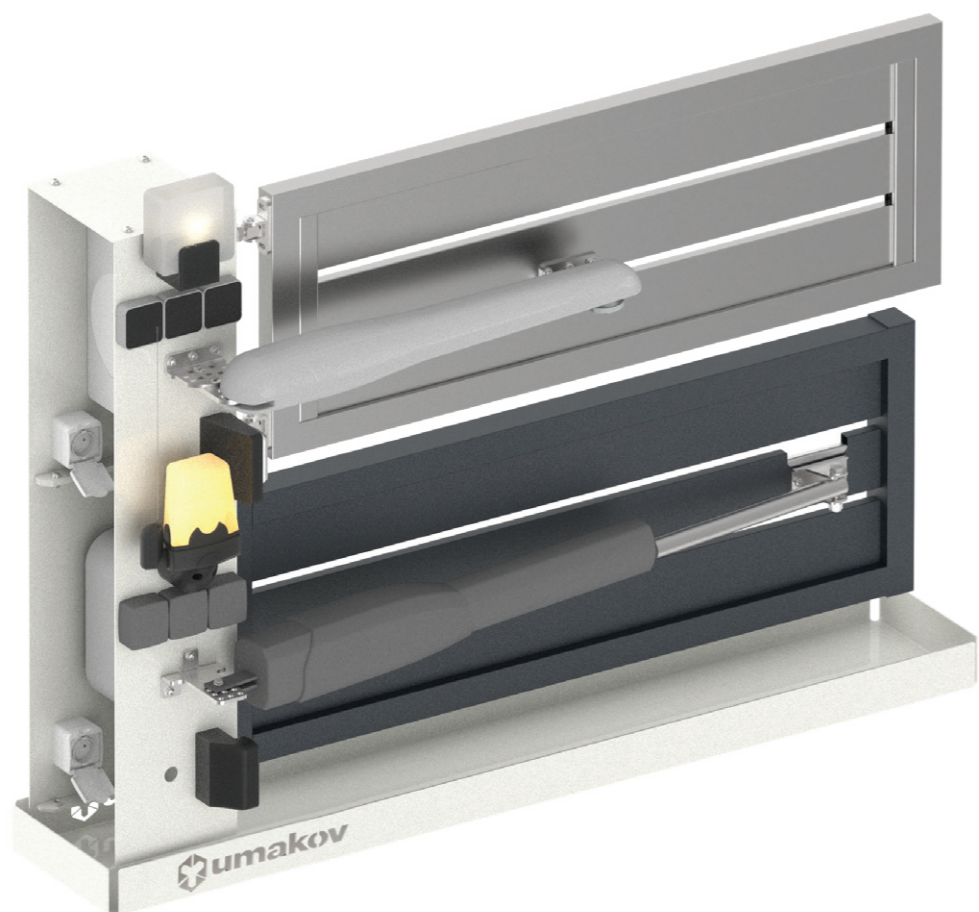

REK-CASE-FG

ALUMINUM FENCE

PNL/FG-00-SHW

CLG GATE - samonosná brána
výplň pika / standard láta s medzerami

CLICK-LOCK SYSTEM
fasádna stena

SWING SHADOW
naklápací systém

SSG GATE - jednokřídlová brána
výplň standard láta s medzerami

SSG GATE - jednokřídlová brána
výplň standard láta s medzerami

LOUVER SYSTEM
výplň pika

OPENED GATE

CLOSED GATE

PNL/GA-01-SHW

GATE ACCESSORIES

GATE ACCESSORIES

PNL/GA-02-SHW