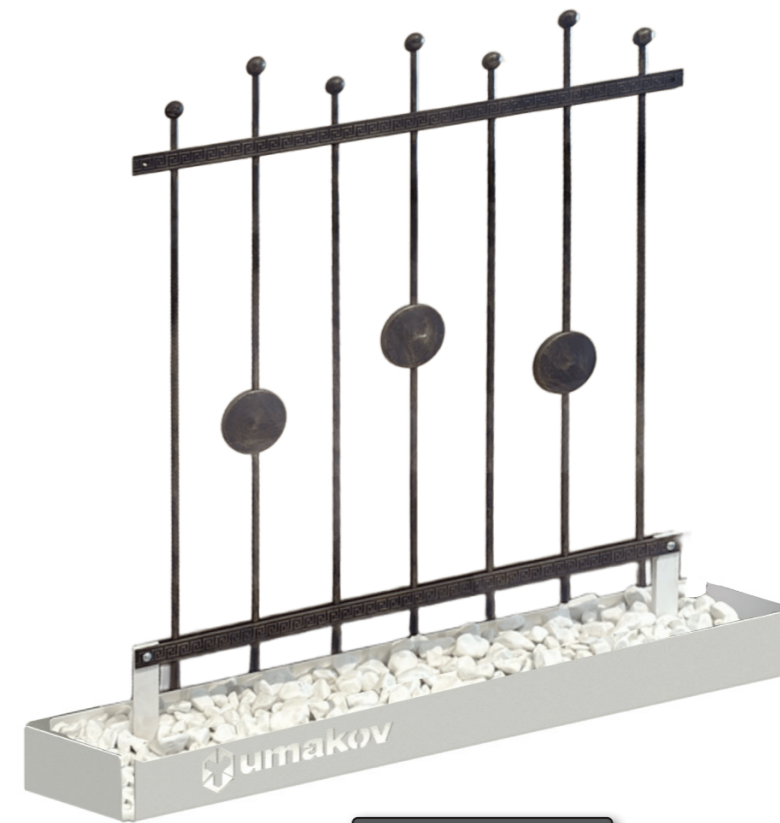

PNL/GA-03-SHW

PNL/FC-03-SHW