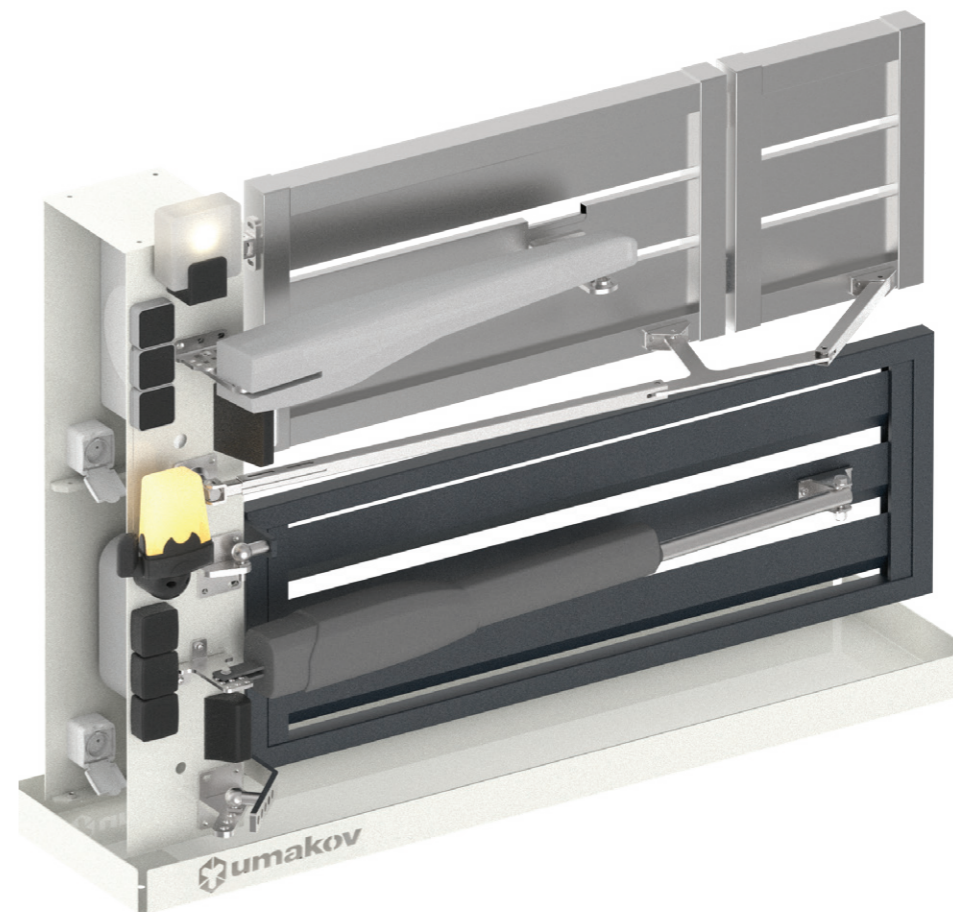

REK-CASE-FG

ALUMINUM FENCE

PNL/FG-00-SHW

CLG GATE - samonosná brána
výplň pika / standard láta s medzerami

CLICK-LOCK SYSTEM
fasádna stena

SWING SHADOW
naklápací systém

SSG GATE - jednokřídlová brána
výplň standard láta s medzerami

SSG GATE - jednokřídlová brána
výplň standard láta s medzerami

LOUVER SYSTEM
výplň pika

OPENED GATE

CLOSED GATE

PNL/GA-01-SHW

GATE ACCESSORIES

GATE ACCESSORIES

PNL/GA-02-SHW