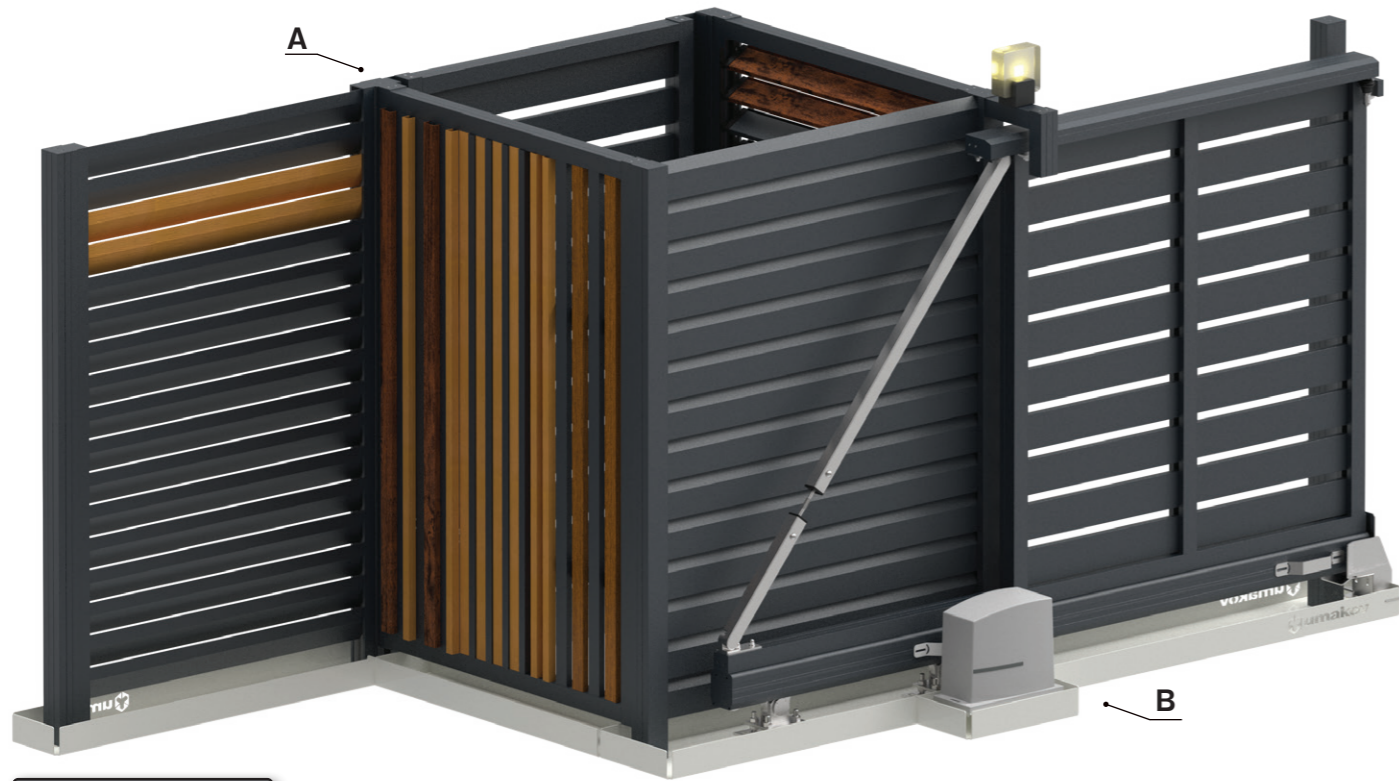

PNL/FG-00-SHW