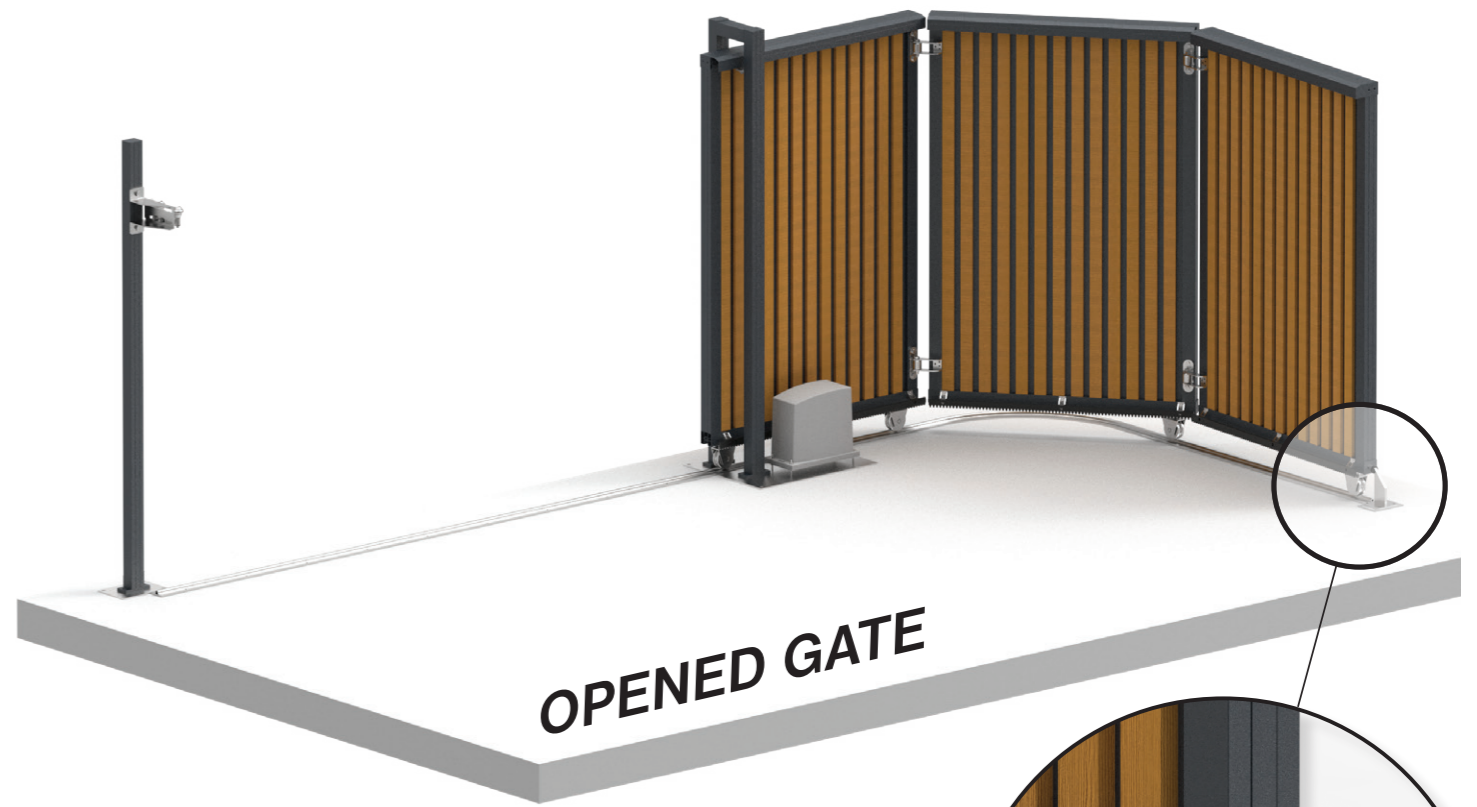

REK-CASE-FG

ALUMINUM FENCE

PNL/FG-00-SHW

CLG GATE - samonosná brána
výplň pika / standard láta s medzerami

CLICK-LOCK SYSTEM
fasádna stena

SWING SHADOW
naklápací systém

SSG GATE - jednokřídlová brána
výplň standard láta s medzerami

SSG GATE - jednokřídlová brána
výplň standard láta s medzerami

LOUVER SYSTEM
výplň pika

OPENED GATE

CLOSED GATE

PNL/GA-01-SHW

GATE ACCESSORIES

GATE ACCESSORIES

PNL/GA-02-SHW