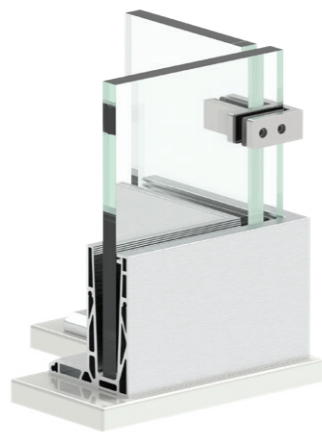

PNL/GR-0011-ProXL-SHW

REK-CASE-ALU

PNL/GR-0004-ECO-90OUT-SHW

PNL/GR-0006-ECO-90OUT-SHW

PNL/GR-0011-90OUT-SHW

PNL/GR-0004-SHW

PNL/GR-0004-ECO-SHW

PNL/GR-0004-LIGHT-SHW