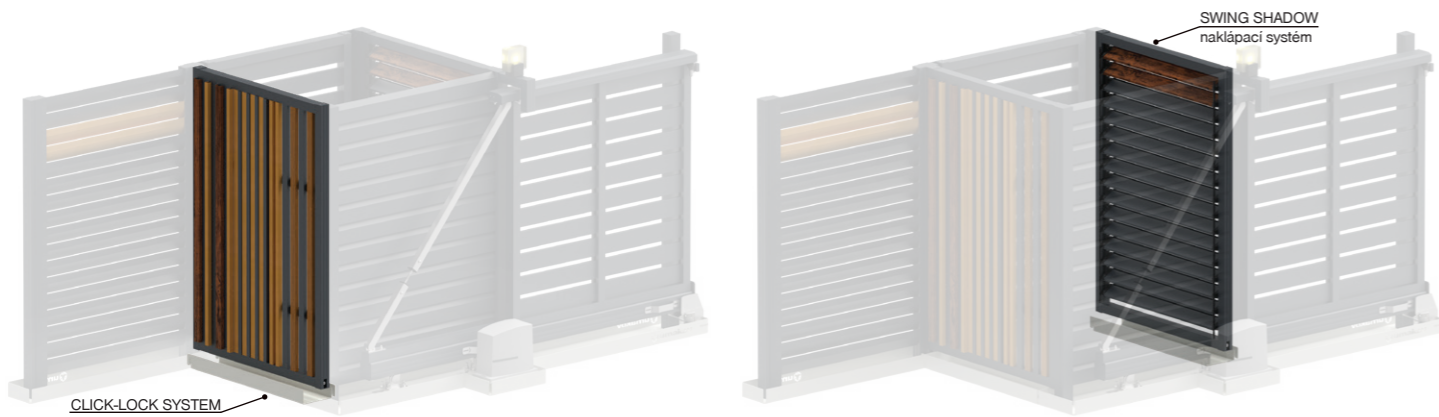

CLICK-LOCK SYSTEM
fasádna stena

SWING SHADOW
naklápací systém