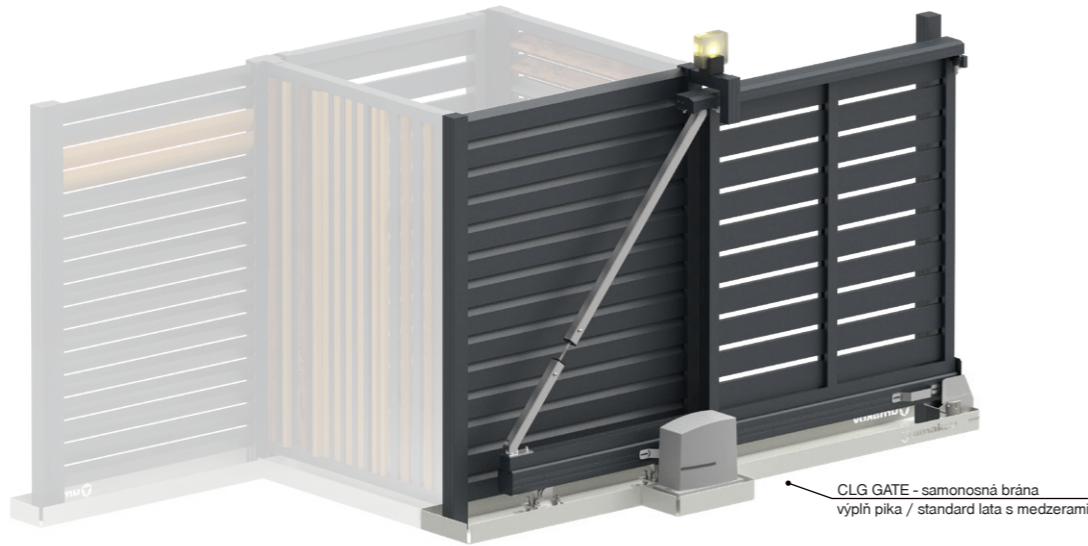

CLG GATE - samonosná brána
výplň pika / standard láta s medzerami