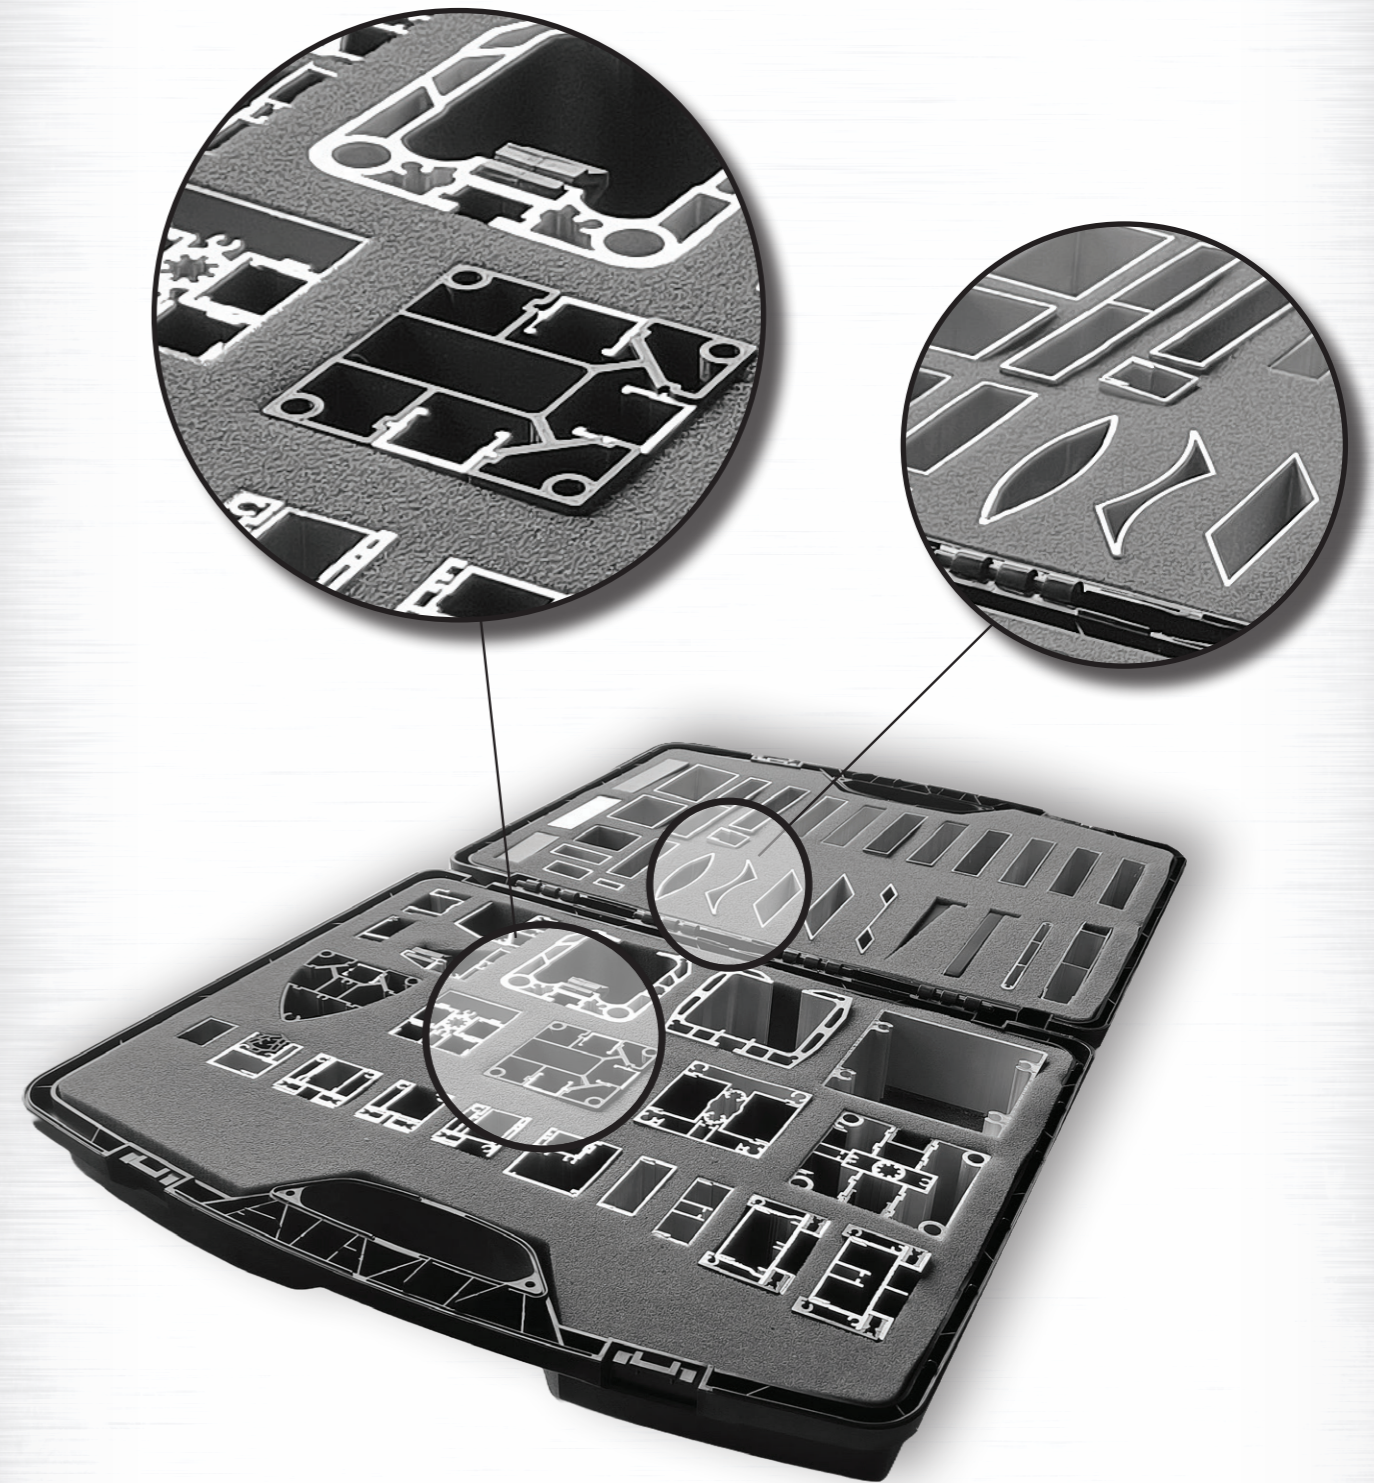

FG/Sample-06

FG/Sample-09

FG/Sample-10

FG/Sample-11

FG/Sample-12

FG/Sample-13

FG/Sample-14

ALUMINUM FENCE

REK-CASE-FG

ALUMINUM FENCE

PNL/FG-00-SHW

CLG GATE - samonosná brána
výplň pika / standard láta s medzerami

CLICK-LOCK SYSTEM
fasádna stena

SWING SHADOW
naklápací systém

SSG GATE - jednokřídlová brána
výplň standard láta s medzerami

SSG GATE - jednokřídlová brána
výplň standard láta s medzerami

LOUVER SYSTEM
výplň pika

OPENED GATE

CLOSED GATE

PNL/GA-01-SHW

GATE ACCESSORIES

GATE ACCESSORIES

PNL/GA-02-SHW