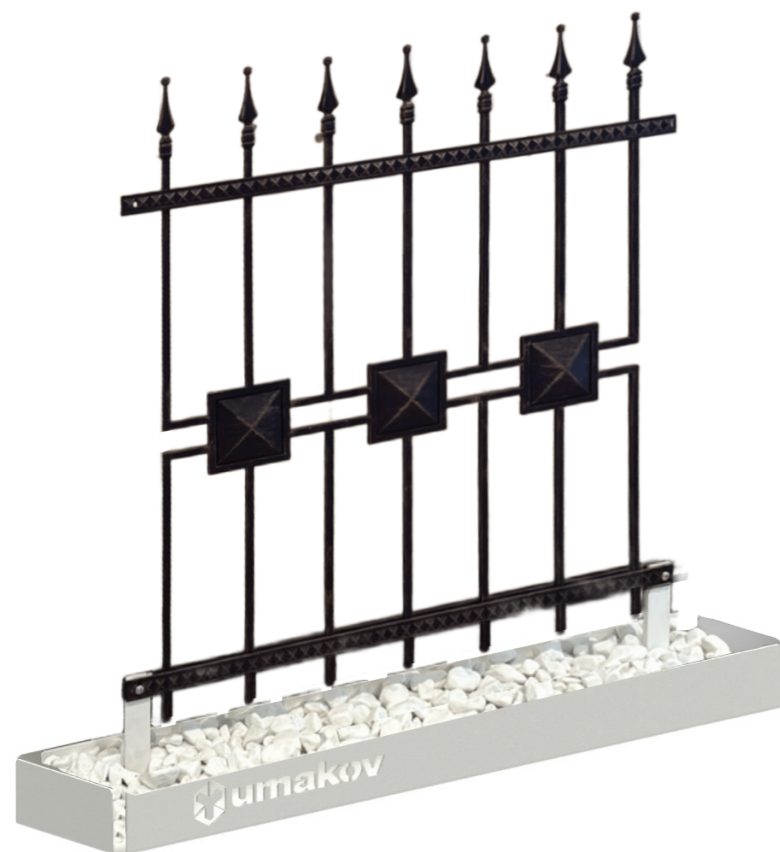

PNL/FC-02-SHW