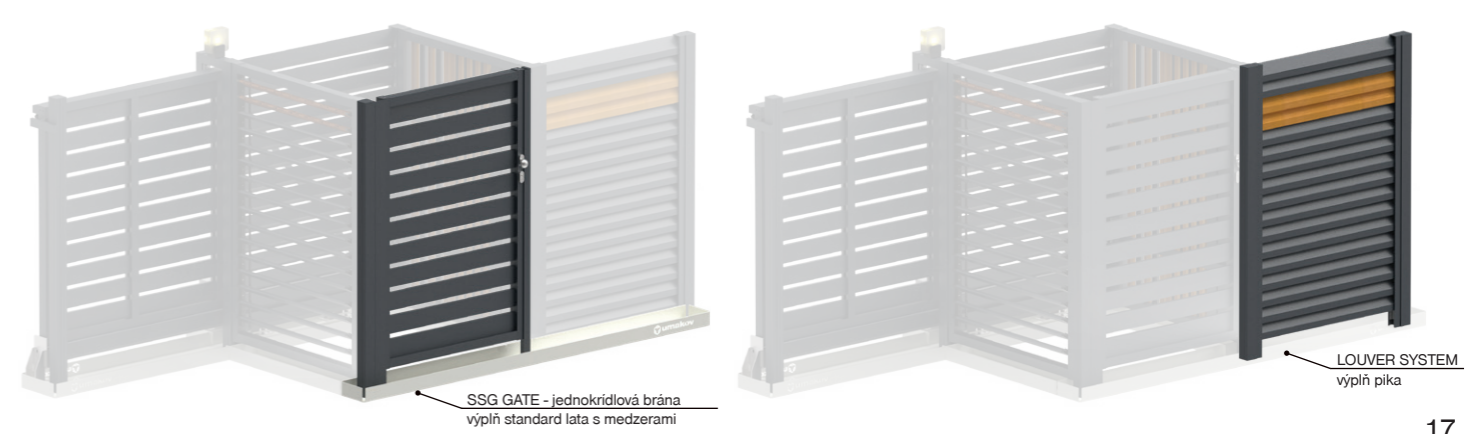

SSG GATE - jednokřídlová brána
výplň standard láta s medzerami

LOUVER SYSTEM
výplň pika