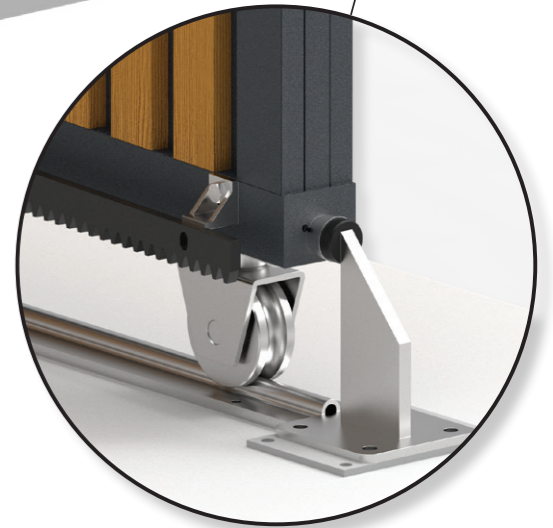

REK-CASE-FG

ALUMINUM FENCE

PNL/FG-00-SHW

CLG GATE - samonosná brána
výplň pika / standard láta s medzerami

CLICK-LOCK SYSTEM
fasádna stena

SWING SHADOW
naklápací systém

SSG GATE - jednokřídlová brána
výplň standard láta s medzerami

SSG GATE - jednokřídlová brána
výplň standard láta s medzerami

LOUVER SYSTEM
výplň pika

OPENED GATE

CLOSED GATE

PNL/GA-01-SHW

GATE ACCESSORIES

GATE ACCESSORIES

PNL/GA-02-SHW