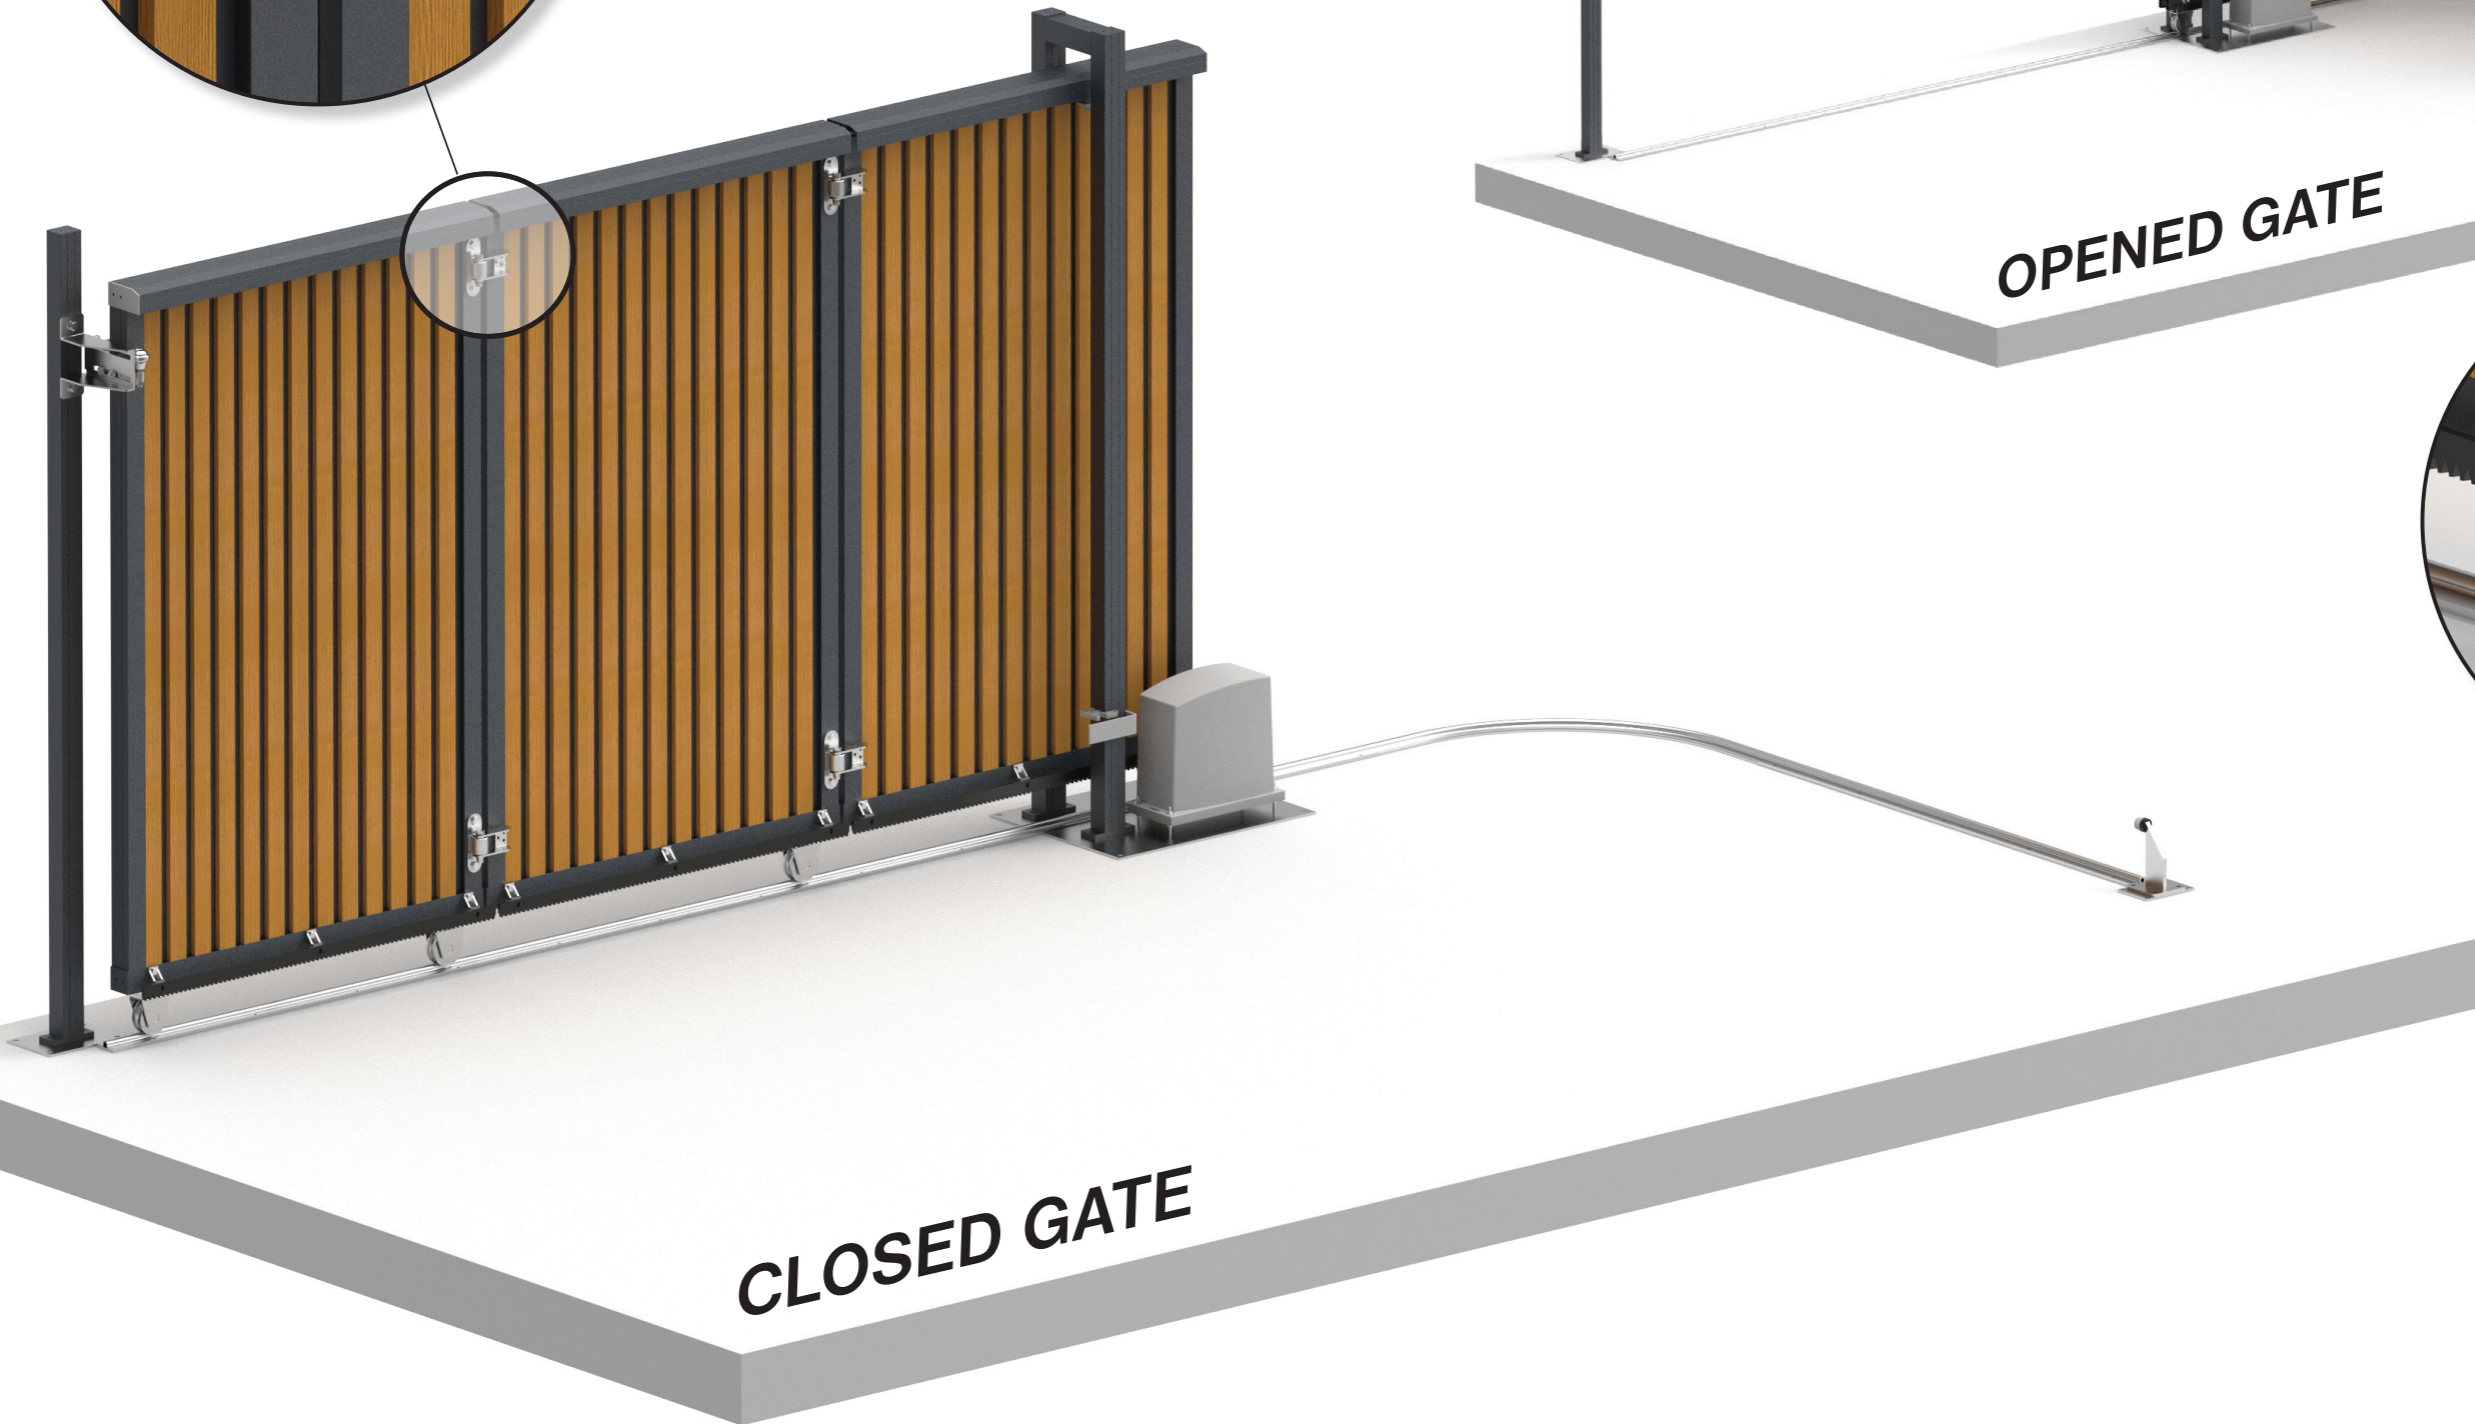

REK-CASE-FG

ALUMINUM FENCE

PNL/FG-00-SHW

CLG GATE - samonosná brána
výplň pika / standard láta s medzerami

CLICK-LOCK SYSTEM
fasádna stena

SWING SHADOW
naklápací systém

SSG GATE - jednokřídlová brána
výplň standard láta s medzerami

SSG GATE - jednokřídlová brána
výplň standard láta s medzerami

LOUVER SYSTEM
výplň pika

OPENED GATE

CLOSED GATE

PNL/GA-01-SHW

GATE ACCESSORIES

GATE ACCESSORIES

PNL/GA-02-SHW